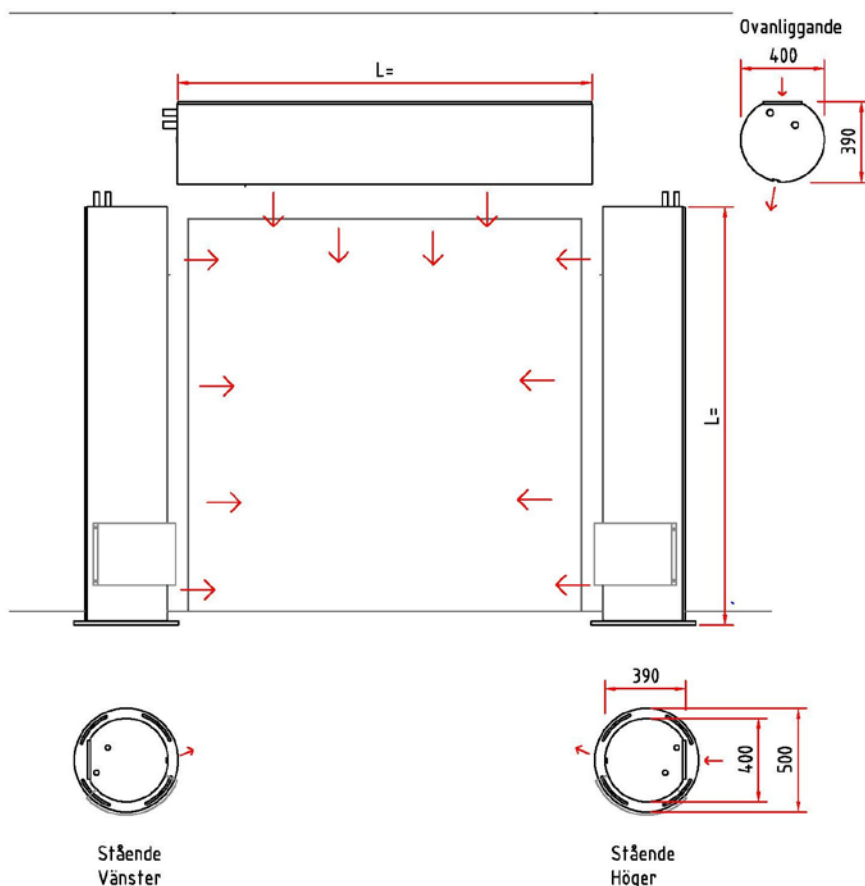

MASTERVEIL

Postadress:
Järnvägsgatan 11
464 62 Brålanda
Sweden

+46 (0)248 - 79 82 80
info@masterveil.se
www.masterveil.se

Reservation för
tryckfel och
tekniska ändringar

Tekniska data

Egenskap	Modell	KOMPAKT400-V
Längd		Objektanpassad
Spänning (V)		1~230
Märkström (A)		4,6
Märkeffekt (W)		920
Skyddsklass (IP)		44
Luftflöde (max m ³ /h)		2 500
Vikt (kg)		ca 85
Kulör * (standard)		RAL 9002