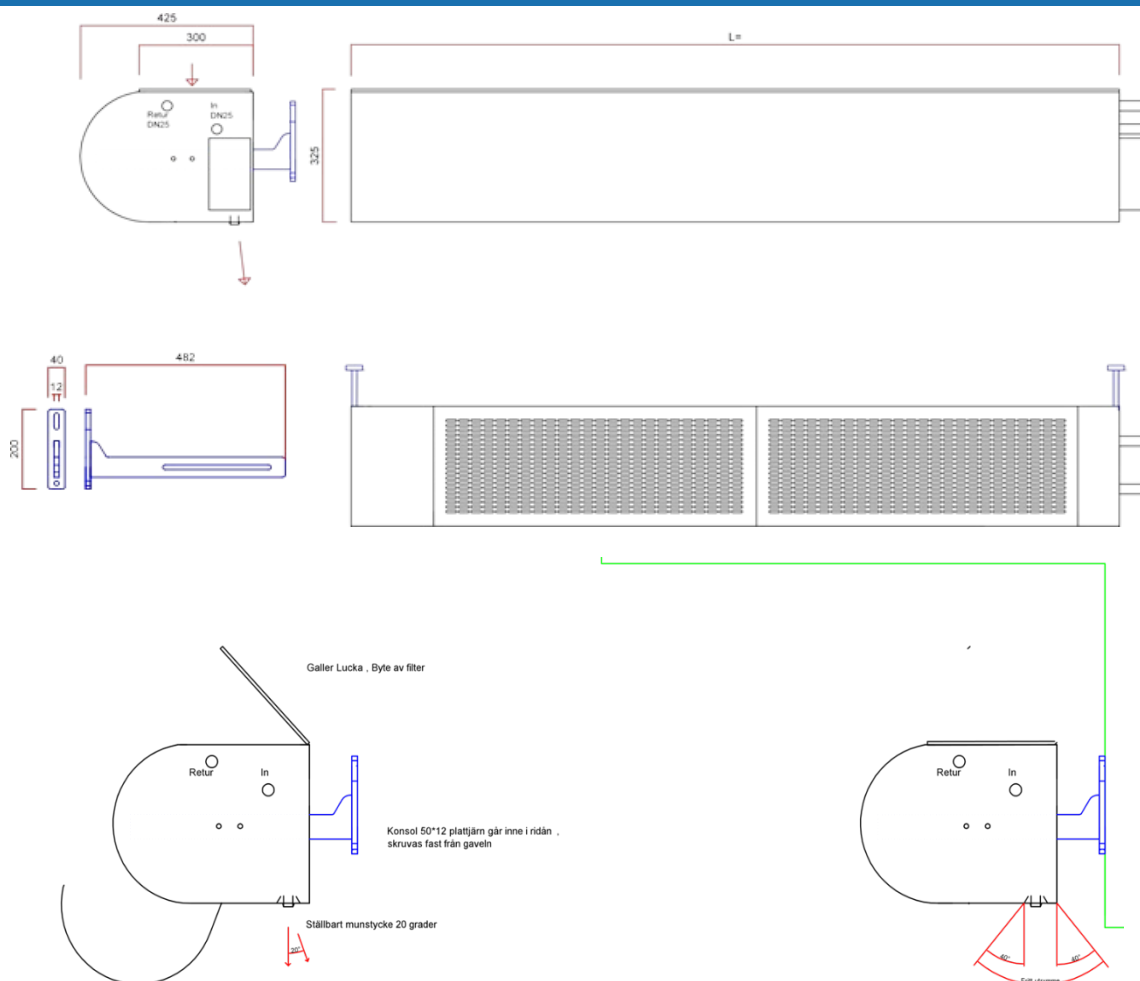

Tekniska data

	Modell	KOMPAKT 330V-2133	KOMPAKT 330V-3133	KOMPAKT 330V-4133	KOMPAKT 330V-5133
Längd (m) Objektanpassad		1 till 1,4	1,45 till 1,9	1,95 till 2,5	2,55 till 3
Spänning (V)		1~230	1~230	1~230	1~230
Märkström (A)		2,3	3,45	4,6	5,75
Märkeffekt (W)		460	690	920	1150
Luftflöde (max m ³ /h)		1200	1900	2500	3100
Vikt (kg)		ca 70	ca 80	ca 90	ca 100
Kulör * (standard)		RAL 9002	RAL 9002	RAL 9002	RAL 9002