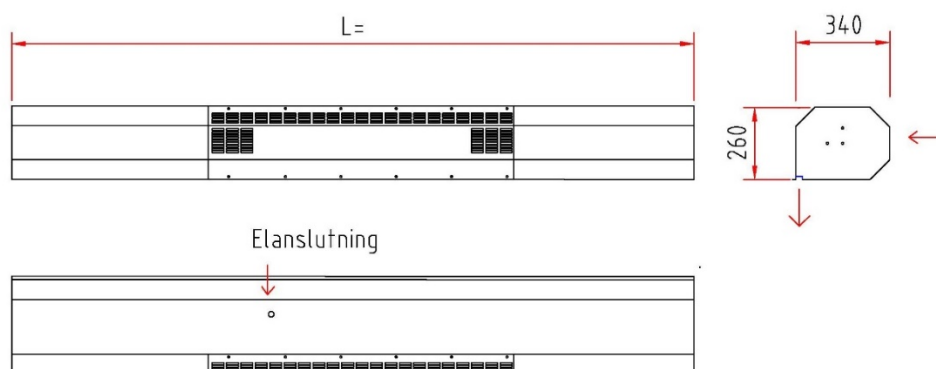

MASTERVEIL

Postadress:
Järnvägsgatan 11
464 62 Brälanda
Sweden

+46 (0)248 - 79 82 80
info@masterveil.se
www.masterveil.se

Reservation för
tryckfel och
tekniska ändringar

Tekniska data

Egenskap	Modell	GM 1000-1133	GM 1000-1146	GM 1000-1160
Längd		Objektanpassad	Objektanpassad	Objektanpassad
Spänning (V)		1~230	1~230	1~230
Märkström (A)		1,15	1,3	2,0
Märkeffekt (W)		230	167	450
Skyddsklass (IP)		44	20	20
Luftflöde (max m ³ /h)		922	1 155	1 235
Vikt 2m,(4m) (kg)		25 (45)	25 (45)	30 (50)
Kulör * (standard)		RAL 9002	RAL 9002	RAL 9002

* = Valfri RAL-kulör eller rostfritt kan väljas.

Tekniska data

Egenskap	Modell	GM 1000-3133	GM 1000-3146	GM 1000-3160
Längd		Objektanpassad	Objektanpassad	Objektanpassad
Spänning (V)		1~230	1~230	1~230
Märkström (A)		3,45	3,9	6,0
Märkeffekt (W)		690	501	1 350
Skyddsklass (IP)		44	20	20
Luftflöde (max m ³ /h)		2 766	3 465	3 705
Vikt 2m,(3m) (kg)		45 (60)	45 (60)	55 (70)
Kulör * (standard)		RAL 9002	RAL 9002	RAL 9002