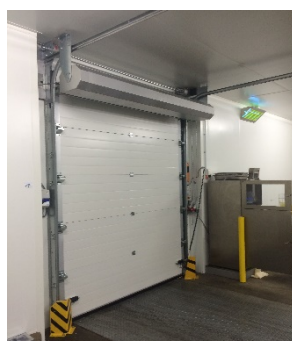

- *Kompaktridå utan värme*
- *Specialutvecklad för kylrum och kylda zoner*
- *Även specialutförande för lastbilsdockning*
- *Den är enkel att montera och erbjuder ett bra skydd*
- *Munstycke med knivstråleteknik*

MASTERVEIL

Postadress:
Järnvägsgatan 11
464 62 Brälanda
Sweden

+46 (0)248 - 79 82 80
info@masterveil.se
www.masterveil.se

Reservation för
tryckfel och
tekniska ändringar

Tekniska data

Egenskap	Modell	GM 1000-1133	GM 1000-1146	GM 1000-1160
Längd		Objektanpassad	Objektanpassad	Objektanpassad
Spänning (V)		1~230	1~230	1~230
Märkström (A)		1,15	1,3	2,0
Märkeffekt (W)		230	167	450
Skyddsklass (IP)		44	20	20
Luftflöde (max m ³ /h)		922	1 155	1 235
Vikt 2m,(4m) (kg)		25 (45)	25 (45)	30 (50)
Kulör * (standard)		RAL 9002	RAL 9002	RAL 9002