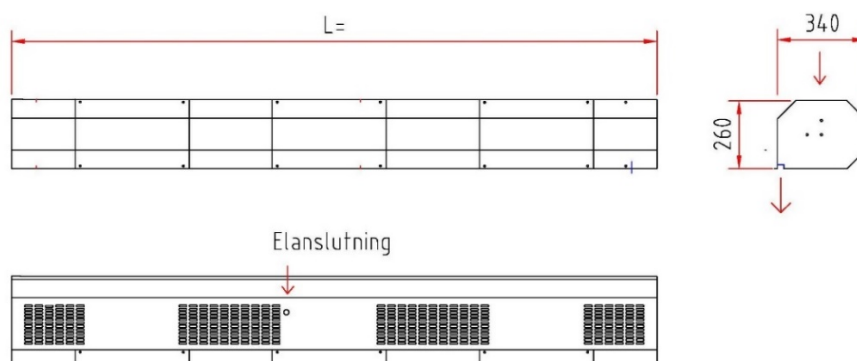

MASTERVEIL

Postadress:
Järnvägsgatan 11
464 62 Brälanda
Sweden

+46 (0)248 - 79 82 80
info@masterveil.se
www.masterveil.se

Reservation för
tryckfel och
tekniska ändringar

Tekniska data

Egenskap	Modell	GM 1000-1133	GM 1000-1146	GM 1000-1160
Längd		Objektanpassad	Objektanpassad	Objektanpassad
Spänning (V)		1~230	1~230	1~230
Märkström (A)		1,15	1,3	2,0
Märkeffekt (W)		230	167	450
Skyddsklass (IP)		44	20	20
Luftflöde (max m ³ /h)		922	1 155	1 235
Vikt 2m,(4m) (kg)		25 (45)	25 (45)	30 (50)
Kulör * (standard)		RAL 9002	RAL 9002	RAL 9002

* = Valfri RAL-kulör eller rostfritt kan väljas.

Tekniska data

Egenskap	Modell	GM 1000-3133	GM 1000-3146	GM 1000-3160
Längd		Objektanpassad	Objektanpassad	Objektanpassad
Spänning (V)		1~230	1~230	1~230
Märkström (A)		3,45	3,9	6,0
Märkeffekt (W)		690	501	1 350
Skyddsklass (IP)		44	20	20
Luftflöde (max m ³ /h)		2 766	3 465	3 705
Vikt 2m,(3m) (kg)		45 (60)	45 (60)	55 (70)
Kulör * (standard)		RAL 9002	RAL 9002	RAL 9002