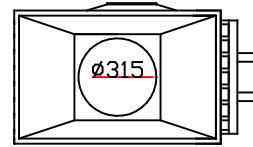

Created by/ritad av	Date/datum 2024-03-02	Rev. by/Gransk av	Appr. by/Godk. av	Customer/ Kund	
				Format	
				Scale/skala	
				Revision	
Description/benämning RÖNDEL-40K			Drawing number /ritningsnummer 2403068-11		Sheet /sida 1/1