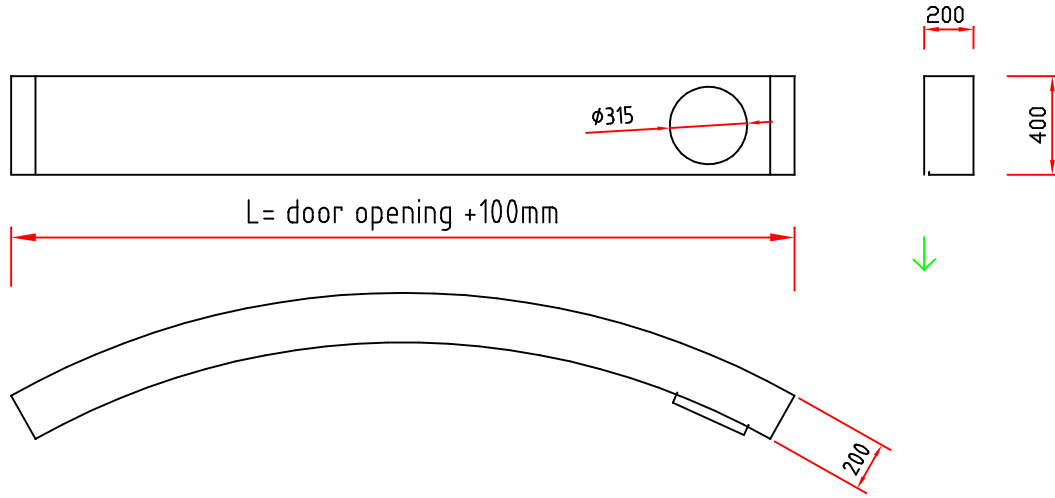

Created by/ritad av	Date/datum 2024-03-02	Rev. by/Gransk av	Appr. by/Godk. av	Customer/ Kund	
				Format	
				Scale/skala	
				Revision	
Description/benämning RÖNDEL-40K			Drawing number /ritningsnummer 2403068-11		Sheet /sida 1/1