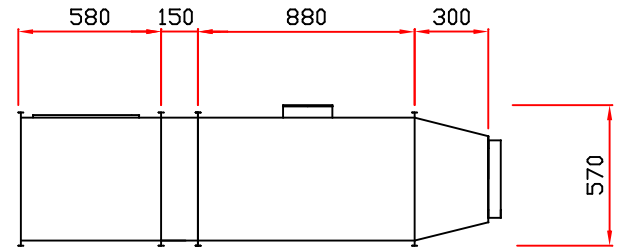

Created by/ritad av	Date/datum 2024-03-02	Rev. by/Gransk av	Appr. by/Godk. av	Customer/ Kund	
				Format	
				Scale/skala	
				Revision	
Description/benämning RÖNDEL-40K			Drawing number /ritningsnummer 2403068-11		Sheet /sida 1/1