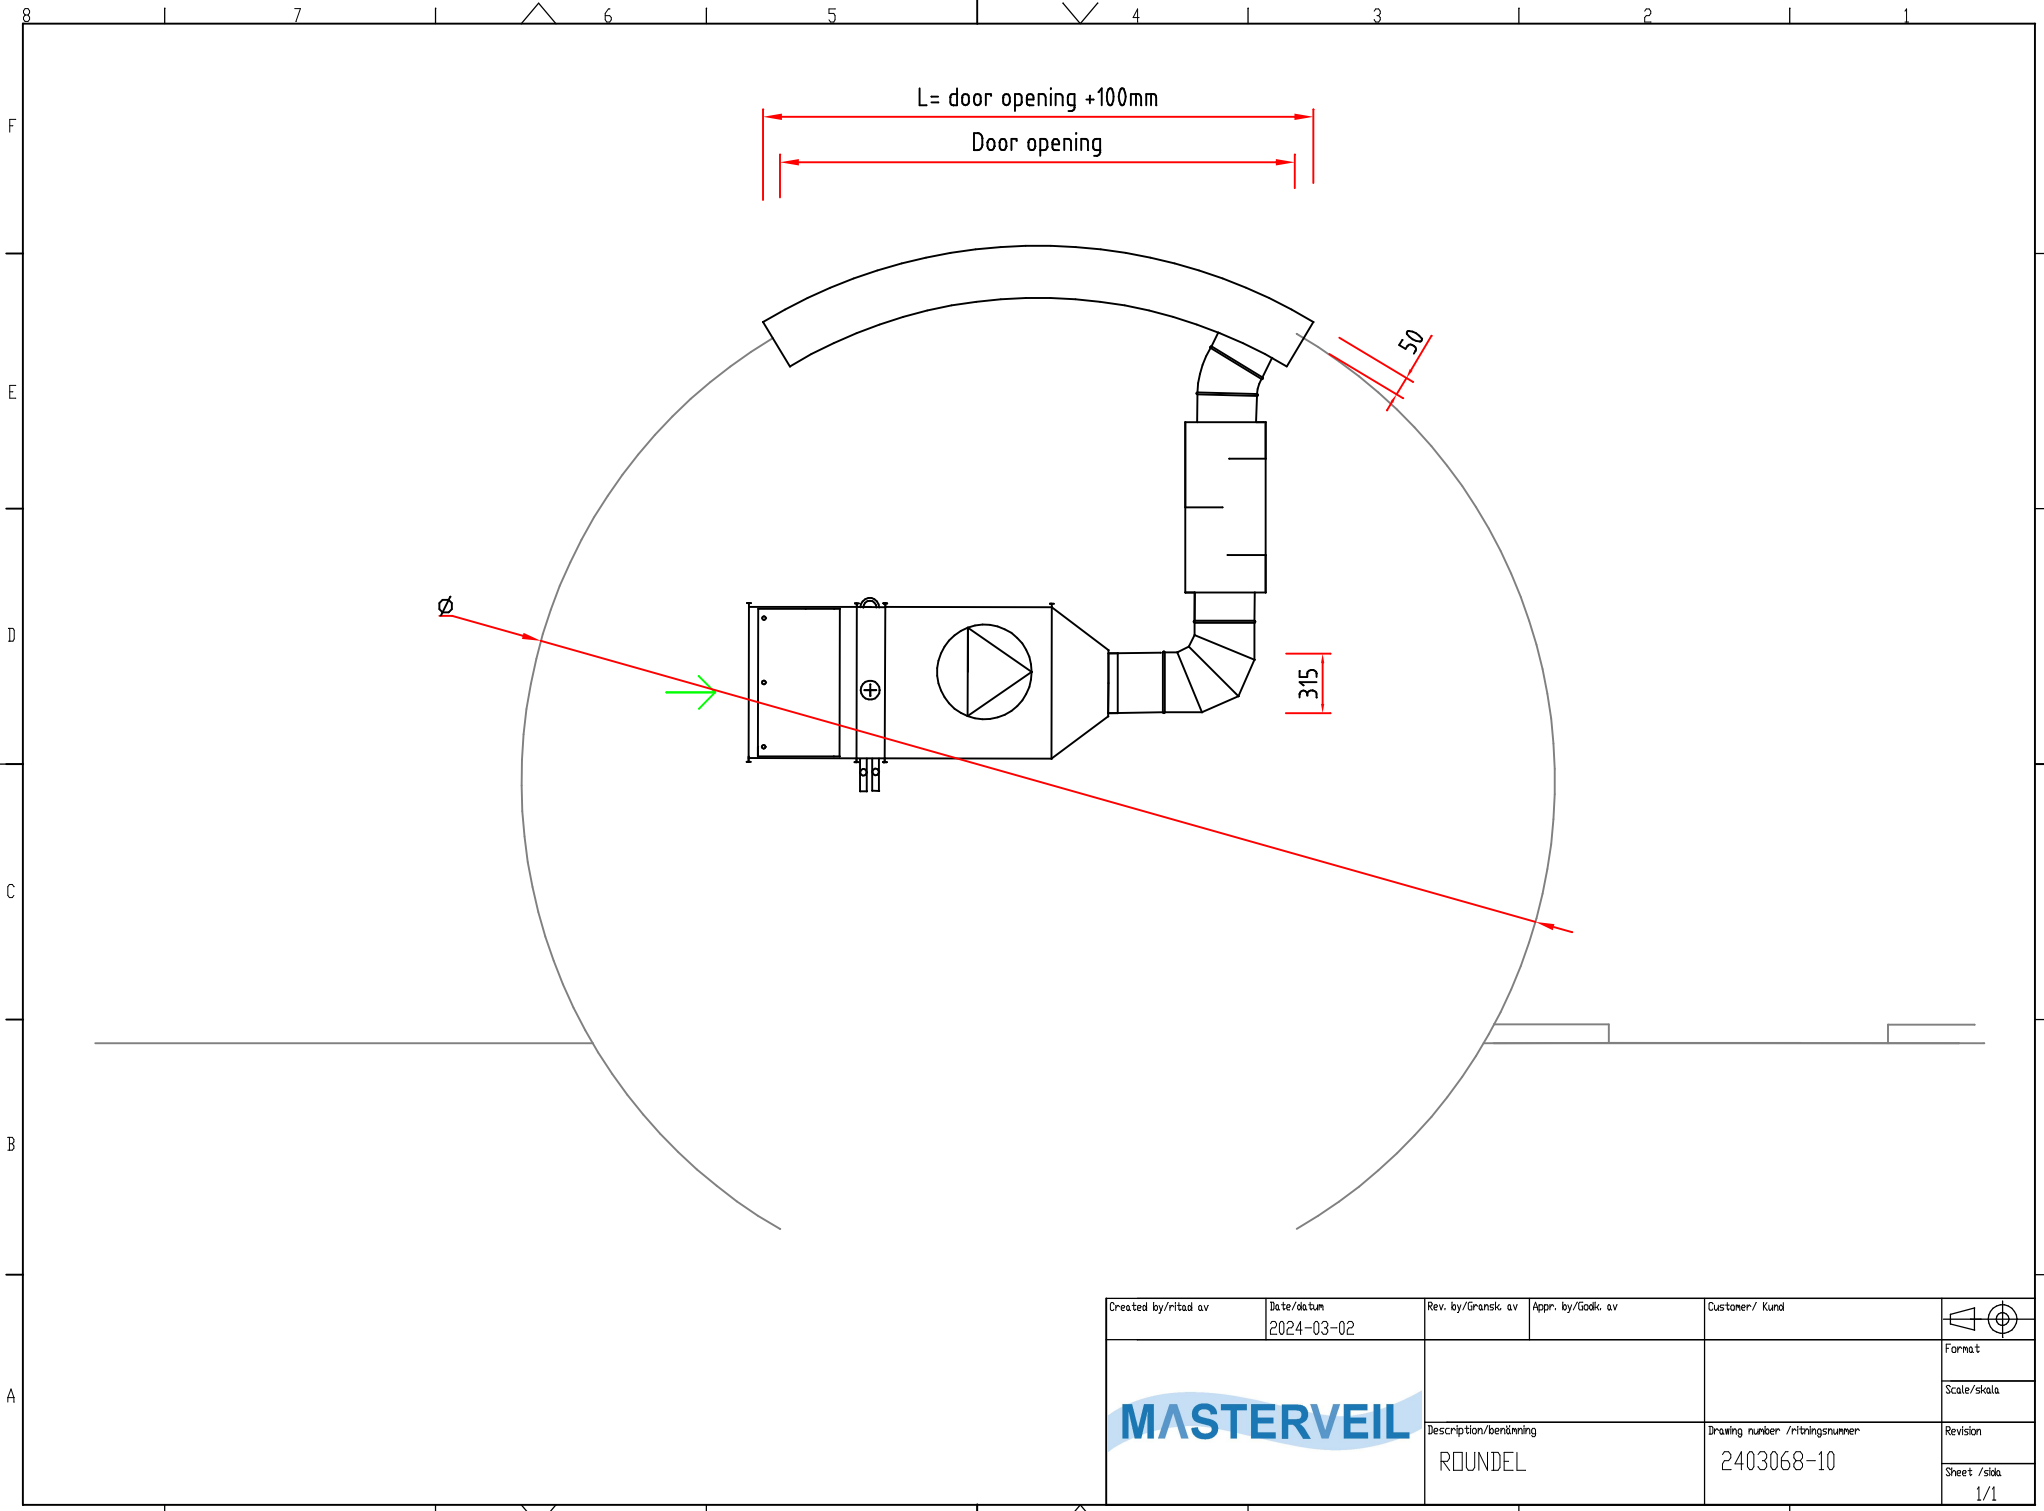

Created by/ritad av	Date/datum 2024-03-02	Rev. by/Gransk av	Appr. by/Godk. av	Customer/ Kund	
				Format	
				Scale/skala	
Description/benämning RÖUNDEL			Drawing number /ritningsnummer 2403068-10	Revision	
				Sheet /sida 1/1