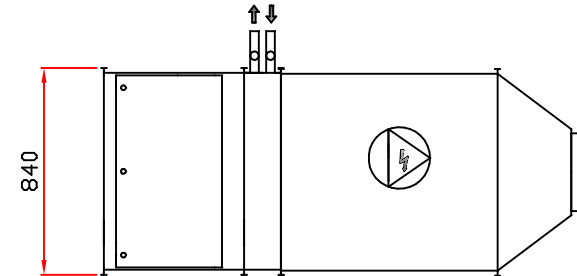

Created by/ritad av	Date/datum 2024-03-02	Rev. by/Gransk av	Appr. by/Godk. av	Customer/ Kund	
				Format	
				Scale/skala	
				Revision	
Description/benämning RÖNDEL-40K			Drawing number /ritningsnummer 2403068-11		Sheet /sida 1/1