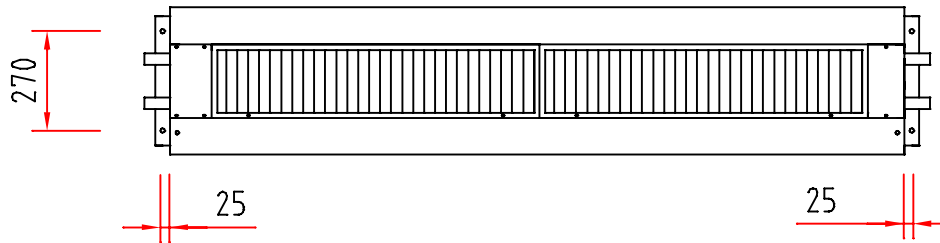

Created by/ritad av	Date/datum 2024-03-02	Rev. by/Gransk av	Appr. by/Godk av	Customer/ Kund	
				Format	
				Scale/skala	
Description/benämning COMPACT 400V-□□		Drawing number /ritningsnummer 240302-1		Revision	
				Sheet /sida 1/1