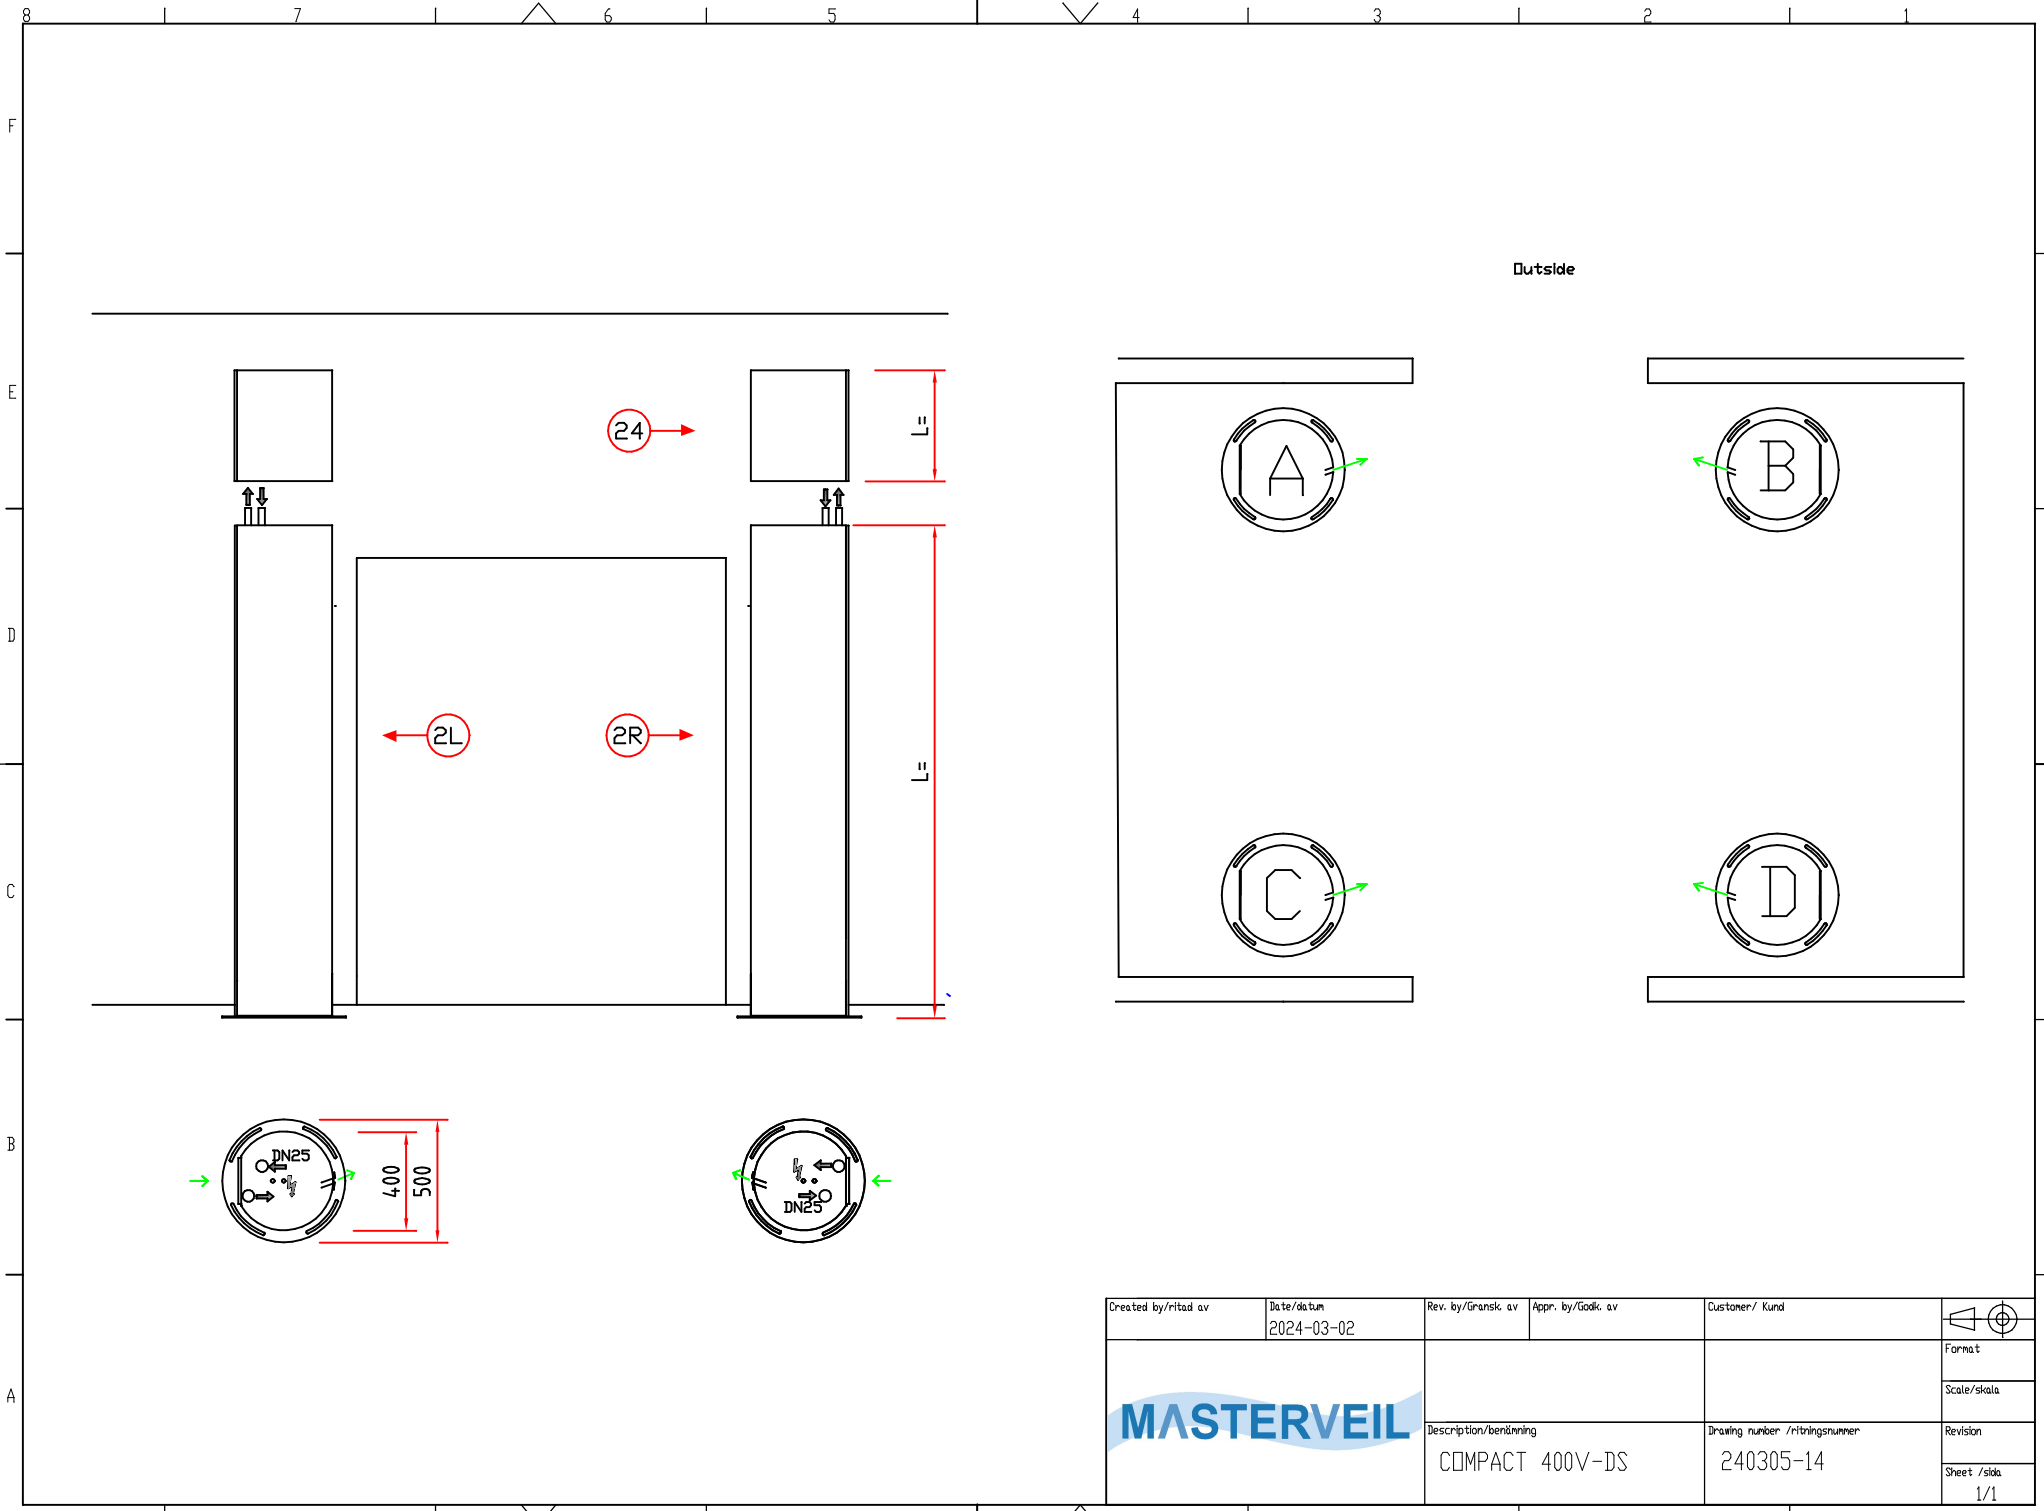

Created by/ritad av	Date/datum 2024-03-02	Rev. by/Gransk av	Appr. by/Godk. av	Customer/ Kund	
				Format	
				Scale/skala	
				Revision	
Description/benämning COMPACT 400V-DS		Drawing number /ritningsnummer 240305-14		Sheet /sida 1/1