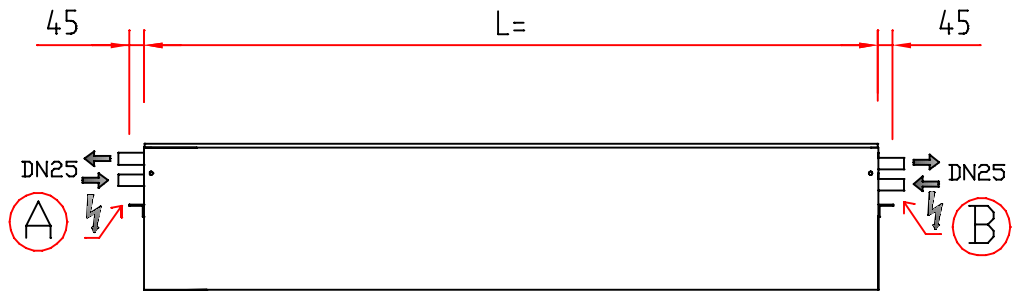

Created by/ritad av	Date/datum 2024-03-02	Rev. by/Gransk av	Appr. by/Godk av	Customer/ Kund	
				Format	
				Scale/skala	
Description/benämning COMPACT 400V-□□		Drawing number /ritningsnummer 240302-1		Revision	
				Sheet /sida 1/1