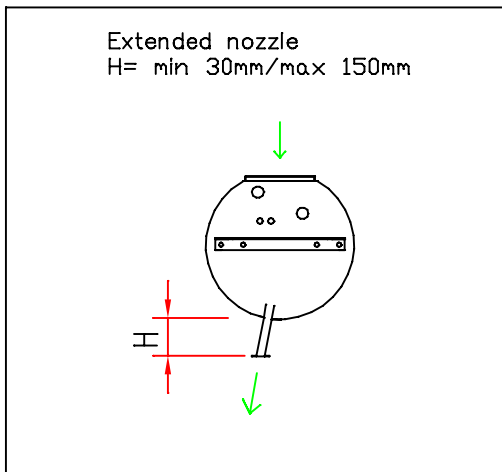

Created by/ritad av	Date/datum 2024-03-02	Rev. by/Gransk av	Appr. by/Godk av	Customer/ Kund	
				Format	
				Scale/skala	
Description/benämning COMPACT 400V-□□		Drawing number /ritningsnummer 240302-1		Revision	
				Sheet /sida 1/1