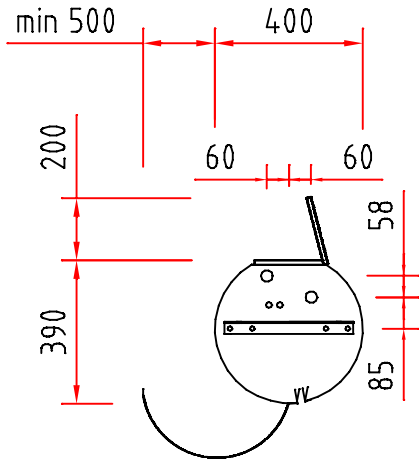

Created by/ritad av	Date/datum 2024-03-02	Rev. by/Gransk av	Appr. by/Godk av	Customer/ Kund	
				Format	
				Scale/skala	
Description/benämning COMPACT 400V-□□		Drawing number /ritningsnummer 240302-1		Revision	
				Sheet /sida 1/1