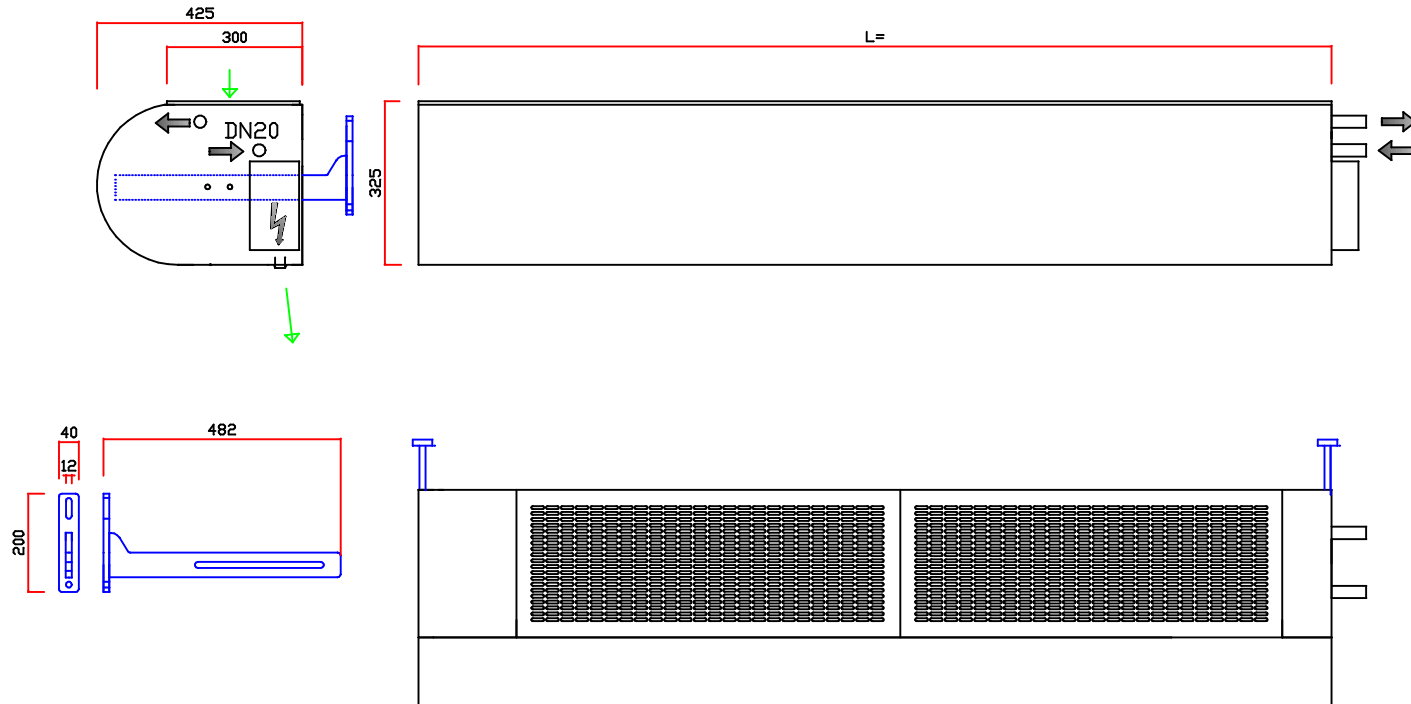

Created by/ritad av	Date/datum 2024-03-02	Rev. by/Gransk av	Appr. by/Godk. av	Customer/ Kund	
				Format	
				Scale/skala	
				Revision	
Description/benämning COMPACT 330V-0L		Drawing number /ritningsnummer 240305-13		Sheet /sida 1/1